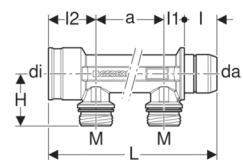

**GEBERIT****PushFit Verteiler zweifach mit Steckanschluss**

- Frei drehbar
- Steckmuffe unlösbar
- Werkzeuglose Verbindung auf Verteiler
- Verteilerabgang für Geberit Schnellkupplung
- O-Ring aus EPDM

Orig.-Nr.	Ø di mm	da mm	Gewinde M	L cm	H cm	l cm	l1 cm	l2 cm	a cm	Abgänge Stück	Gewicht kg	NPK-Nr.	Stück	Stück	CHF Stück	
653422001	28	28	25	12.4	3.8	2.4	1.5	3.5	5	2	0.39	324.322	1	10	32114-0103	17.85