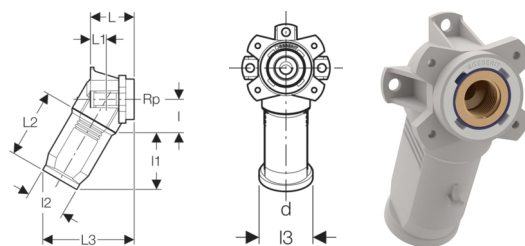

GEBERIT

PushFit Anschlussdose 60°

- Steckindikator grün
- Schallgedämmt
- Rohr herausziehbar über Dosenkopf
- Drei Befestigungspunkte
- Anschlusswinkel aus Rotguss
- Schnellkupplung aus Messing
- O-Ring aus EPDM
- Steckverbinder mit transparenter Schutzkappe

**Lieferumfang**

- Dosenhals

Orig. Nr.	Ø d mm	Rp Zoll	L cm	L1 cm	L2 cm	L3 cm	l cm	l1 cm	l2 cm	l3 cm	Gewicht kg	NPK-Nr.	📦 Stück	📦 Stück	32114-0096	32114-0097	CHF Stück
650491001	16	1/2	5	1.8	7.9	10.5	3.8	6.5	4.5	4.5	0.29	321.131	1	5	32114-0096	25.50	
651491001	20	1/2	5	1.8	7.9	10.5	3.8	6.5	4.5	4.5	0.30	321.132	1	5	32114-0097	26.45	