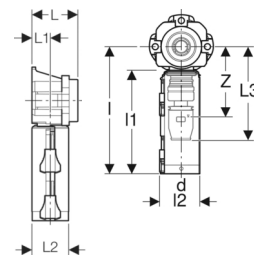

GEBERIT

PushFit Anschlussdose 90°

- Steckindikator grün
- Schallgedämmt
- Nicht ausziehbar über Dosenkopf
- Drei Befestigungspunkte
- Anschlusswinkel aus Rotguss
- Schnellkupplung aus Messing
- O-Ring aus EPDM
- Steckverbinder mit transparenter Schutzkappe

**Lieferumfang**

- Schnellkupplung

Orig. Nr.	Ø d mm	Rp Zoll	L cm	L1 cm	L2 cm	L3 cm	l cm	l1 cm	l2 cm	Gewicht kg	NPK-Nr.	📦 Stück	📦 Stück	32114-0091	32114-0092	32114-0093	CHF Stück
650481003	16	1/2	5	2	4	10.4	14.6	11.8	4.6	0.43	321.111	1	5	32114-0091			26.55
651481003	20	1/2	5	2	4	10.4	14.6	11.8	4.6	0.46	321.112	1	5	32114-0092			28.45
652482003	20	3/4	5	2	4	10.4	14.6	11.8	4.6	0.43	321.122	1	5	32114-0093			56.65