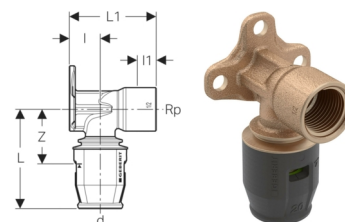

GEBERIT

PushFit Anschlusswinkel 90°

- Steckindikator grün
- Drei Befestigungspunkte
- O-Ring aus EPDM
- Steckverbinder mit transparenter Schutzkappe

Orig. Nr.	Ø d mm	Rp Zoll	L cm	L1 cm	l cm	l1 cm	Z cm	Gewicht kg	NPK-Nr.	Stück	Stück	CHF Stück
650281001	16	1/2	5.9	5.2	1.8	2	3.3	0.19	321.111	1	5	32114-0170 20.45
651281001	20	1/2	6.0	5.2	1.8	2	3.4	0.22	321.112	1	5	32114-0047 21.00