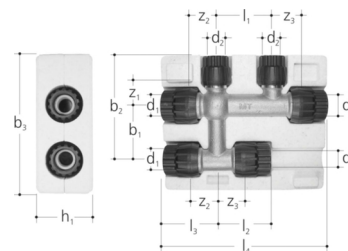

JRG Sanipex MT Kreuzstück 4664

aus Rotguss, T-Brücke mit Bördel-Verschraubungen MT aus Kunststoff, inkl. Isolierschale, für eine kreuzungsfreie Heizkörperanbindung.

JRG-Nr.	Orig. Nr.	d1 mm	d2 mm	d3 mm	b1 mm	b2 mm	b3 mm	h1 mm	l1 mm	l2 mm	l3 mm	l4 mm	l5 mm	l6 mm	z1 mm	z2 mm	z3 mm	Gewicht kg	☞ Stück	☞☞ Stück	CHF Stück	
4664.016	351616938	16	16	16	50	95	135	50	45	45	45	45	50	160	27	27	27	0.39	1	10	32105-0013	105.25
4664.018	351620955	20	20	20	50	95	135	50	50	54	54	160	50	160	30	30	30	0.51	1	10	32105-0014	105.25
4664.020	351616939	20	16	20	50	95	135	50	54	45	54	54	50	160	30	27	30	0.47	1	10	32105-0015	105.25
4664.022	351620956	20	16	16	50	95	135	50	54	45	45	45	50	160	30	27	27	0.43	1	10	32105-0016	105.25