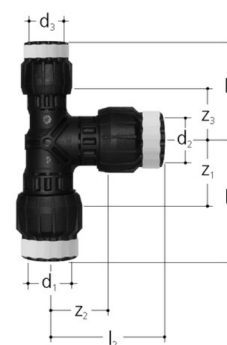

**JRG Sanipex MT T-Stück reduziert 4652**

aus Kunststoff, 2-Schichttechnologie, Inliner aus PPSU und Aussenmantel aus PA, Bördel-Verschraubungen  
MT aus Kunststoff, für JRG Sanipex d16/d20 und JRG Sanipex MT-Rohre.