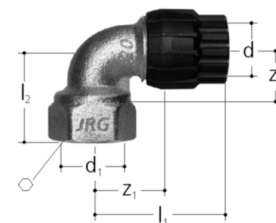

JRG Sanipex MT Bogen mit IG 4671

aus Rotguss, mit Innengewinde, Bördel-Verschraubung MT aus Kunststoff, für JRG Sanipex und JRG Sanipex MT-Rohre

| JRG-Nr. | Orig. Nr. | d mm | GN Zoll | d1 Zoll | l1 mm | l2 mm | z1 mm | z2 mm | Gewicht kg | NPK-Nr. | Stück | Stück | CHF Stück | |
|----------|-----------|---------|------------|------------|----------|----------|----------|----------|---------------|---------|-----------|-----------|--------------|--------|
| 4671.100 | 351616918 | 16 | 3/8 | 3/8 | 46 | 27 | 27 | 17 | 0.07 | | 1 | 10 | 32105-0973 | 22.75 |
| 4671.110 | 351616974 | 16 | 1/2 | 1/2 | 43 | 33 | 25 | 17 | 0.10 | 332.177 | 1 | 10 | 32105-0655 | 21.95 |
| 4671.210 | 351620918 | 20 | 12 | 1/2 | 55 | 34 | 31 | 21 | 0.12 | | 1 | 10 | 32105-0974 | 30.65 |
| 4671.220 | 351620974 | 20 | 3/4 | 3/4 | 56 | 36 | 30 | 21.5 | 0.25 | 331.142 | 1 | 10 | 32105-0656 | 31.70 |
| 4671.250 | 351626949 | 26 | 3/4 | 3/4 | 68 | 37 | 39 | 23 | 0.18 | | 1 | 10 | 32105-0975 | 26.15 |
| 4671.310 | 351632964 | 32 | 1 | 1 | 85 | 45 | 45 | 28 | 0.31 | | 1 | 10 | 32105-0976 | 37.50 |
| 4671.410 | 351640947 | 40 | 1 1/4 | 1 1/4 | 99 | 50 | 55 | 31 | 0.50 | | 1 | 10 | 32105-0977 | 58.05 |
| 4671.510 | 351650935 | 50 | 1 1/2 | 1 1/2 | 114 | 59 | 63 | 40 | 0.77 | | 1 | 10 | 32105-0978 | 92.40 |
| 4671.610 | 351663935 | 63 | 2 | 2 | 142 | 67 | 79 | 44 | 1.35 | | 1 | 10 | 32105-0979 | 129.90 |