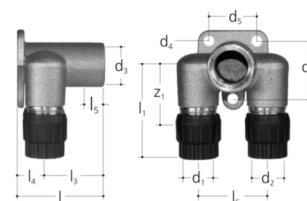

JRG Sanipex MT Armaturenanschluss, doppelt 4611

aus Rotguss, mit Anschluss-Innengewinde, Bördel-Verschraubungen MT aus Kunststoff, für Vorwand-Installationssysteme und Elementbau, für JRG Sanipex und JRG Sanipex MT-Rohre. Schallschutzelement zu 4611 siehe 5409.011, Abdichtungs-Manschette zu 4611 siehe 5409.012.

JRG-Nr.	Orig. Nr.	GN Zoll	d1 mm	d2 mm	d3 Zoll	d4 mm	d5 mm	d6 mm	l mm	l1 mm	l2 mm	l3 mm	l4 mm	l5 mm	l6 mm	z1 mm	Gewicht kg	NPK-Nr.	☞ Stück	☞ Stück	CHF Stück	
4611.150	351616945	1/2	16	16	1/2	7	28	34	50	52	52	35	17	25	40	34	0.3	322.511	1	10	32105-0582	52.55
4611.180	351616946	1/2	16	16	1/2	7	28	34	80	52	63	63	17	43	40	34	0.4	322.531	1	10	32105-0583	55.85