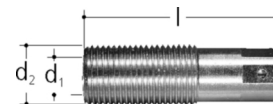

JRG Sanipex Abpresszapfen 5741

aus Stahl, verzinkt, mit Aussengewinde und Spülventil. Ersatzschraube zu 5741 siehe 55 641 02.

Ersatzdichtung zu 5741 siehe 55 641 05.

JRG-Nr.	Orig. Nr.	GN Zoll	d1 Zoll	l mm	d2 Zoll	Gewicht kg	NPK-Nr.	📦 Stück		CHF Stück
5741.092	355564103	1/2	1/4	65	1/2	0.12	312.111	1	32105-0455	22.40