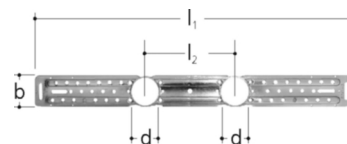

JRG Sanipex Dosenhalter doppelt 5741

aus Stahl, verzinkt, mit Befestigungsschrauben für Dosen.

JRG-Nr.	Orig. Nr.	AD mm	b mm	d mm	l1 mm	l2 mm	Gewicht kg	NPK-Nr.	Stück	Stück		CHF Stück
5741.003	355559301	153 mm	53	47	553	153	0.37	312.212	5	10	32105-0442	16.90
5741.004	355559201	120 mm	53	47	520	120	0.34	312.213	1	10	32105-0443	17.20
5741.005	355559101	76 mm	53	47	476	76	0.31	312.214	1	10	32105-0444	17.40
5741.006	355576501	100 mm	53	47	500	100	0.32	362.112	1	10	32105-0445	17.60
5741.007	355576601	200 mm	53	47	600	200	0.45	362.112	1	10	32105-0446	17.60
5741.008	355629901	160 mm	53	47	560	160	0.40	362.112	1	10	32105-0447	17.60
5741.013	355633901	153 mm	53	47	900	153	0.63	312.211	1	10	32105-0448	27.20