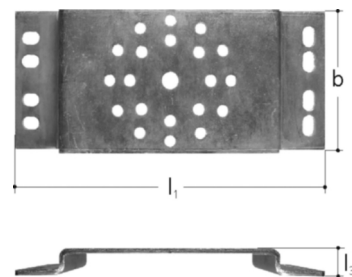

JRG Sanipex Montageschiene einfach 5741

aus Stahl, verzinkt, mit Befestigungsschrauben für Dosen passend zu: Rigips-Programm, Knauf- und Glock-System.

JRG-Nr.	Orig. Nr.	b mm	l1 mm	l3 mm	Gewicht kg	NPK-Nr.	☒ Stück	CHF Stück
5741.030	355566101	72	162	13	0.32	312.213	1	32105-0450 24.30