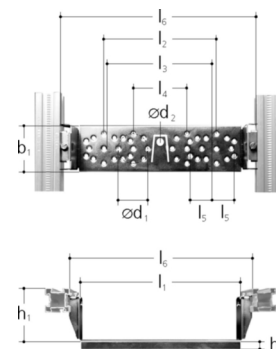

JRG Sanipex Armaturenplatte für GIS Profil 5458

aus Stahl, verzinkt, mit Befestigungsschrauben, Lasche für Ablaufroherschelle, passend für: Armaturenanschlüsse 4610, 4611, 5415, 5416, 5458.095, 762101018, 762101019, 762101070, 762101022, 762101071. Armaturen 5800.320, 5804.026, 762101227, 762101228, passend zu: Geberit System (GIS).

JRG-Nr.	Orig. Nr.	b1 mm	d1 mm	d2 mm	h1 mm	h2 mm	l1 mm	l2 mm	l3 mm	l4 mm	l5 mm	l6 mm	Gewicht kg	Stück	CHF Stück
5458.000	355566300	64	40	10	71	11	223	153	141	74	30	248	0.41	1	32105-0162 33.50