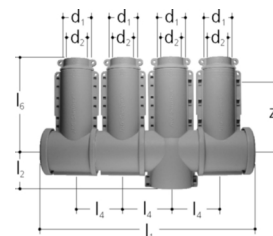

JRG Sanipex Schutzschalen-Set 4-fach 5758

aus Kunststoff, passend zu: 5425 UP-Verteiler 4-fach, bestehend aus: 5758.001 Schutzschale für Verteiler,
3 x 5758.002 Schutzschale für Kreuz, 5758.009 Kappe zu Schutzschale 2 x.

JRG-Nr.	Orig. Nr.	d mm	d1 mm	d2 mm	l1 mm	l2 mm	l4 mm	l6 mm	z1 mm	Gewicht kg	NPK-Nr.	Stück	CHF Stück
5758.004	351554001	12/16/20	29	25	252	42	55	107	80	0.14	361.555	1	32105-0482 18.90