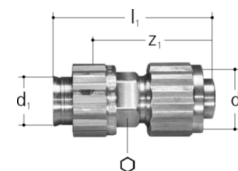

**JRG Sanipex Übergang mit Stecknippel 5481**

aus Rotguss, mit loser Mutter und Bördel-Verschraubung aus Messing für JRG Sanipex-Rohre, Stecknippel mit O-Ring-Dichtung\*, passend zu: Mepla Armaturenanschluss durchgehend 602.283.00.1, Mepla Armaturenanschluss Universal 602.285.00.1, Mepla Systemwinkel für Hansavarox 616.130.00.1, Geberit Wasseranschluss mit Absperrventil für UP-Spülkasten ab Baujahr 2002, 240.177.00.1, Geberit Wasseranschlussnippel für Urinal Rohbauset 241.061.00.1, GROHE Wasseranschluss 42234 für WC-Spülkasten 6-9l 42 235 000.

\* O-Ringe dürfen nur mit Silikonfett gefettet werden.

JRG-Nr.	Orig. Nr.	d1 mm	d2 Zoll	l1 mm	z1 mm	Gewicht kg	NPK-Nr.	 Stück	 Stück		CHF Stück
5481.112	351566002	12	1/2	61	44	0.09	333.421	1	5	32105-0228	17.40
5481.116	351566102	16	1/2	60	43	0.10	331.431	5	5	32105-0229	17.30
5481.120	351566202	20	1/2	66	49	0.19	331.432	5	5	32105-0230	23.60