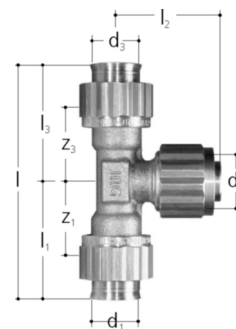

JRG Sanipex T-Stück mit Stecknippel 5529

aus Rotguss, mit loser Mutter und Bördel-Verschraubungen aus Messing, für JRG Sanipex-Rohre, Stecknippel mit O-Ring-Dichtung, diese dürfen nur mit Silikonfett gefettet werden, passend zu: Mepla Armaturenanschluss durchgehend 602.283.00.1, Mepla Armaturenanschluss Universal 602.285.00.1, Mepla Systemwinkel für Hansavarox 616.130.00.1, Geberit Wasseranschluss mit Absperrventil für UP-Spülkasten ab Baujahr 2002, 240.177.00.1, Geberit Wasseranschlussnippel für Urinal Rohbauset 241.061.00.1, GROHE Wasseranschluss 42234 für WC-Spülkasten 6-9l 42 235 000.

JRG-Nr.	Orig. Nr.	d1 mm	d2 mm	d3 Zoll	l mm	l1 mm	l2 mm	l3 mm	z1 mm	z2 mm	Gewicht kg	NPK-Nr.	📦 Stück	📦 Stück	CHF Stück	
5529.112	351562802	12	12	1/2	64	32	32	37	20	20	0.15	331.751	1	5	32105-0292	33.30
5529.116	351562702	16	16	1/2	88	44	44	37	27	27	0.14	331.751	1	5	32105-0293	35.10