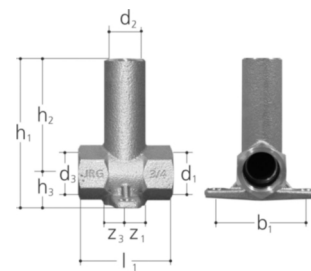

JRG Sanipex T-Stück 3/4 1/2 3/4 5458

aus Rotguss, mit Innengewinde und Befestigungsflansch, mit Schalldämmelement, passend zu:
Armaturenplatte für GIS Profil 5458.000.

JRG-Nr.	Orig. Nr.	GN Zoll	b1 mm	d1 Zoll	d2 Zoll	d3 Zoll	h1 mm	h2 mm	h3 mm	l1 mm	z1 mm	z3 mm	Gewicht kg	Stück	CHF Stück
5458.095	355639222	3/4	60	3/4	1/2	3/4	95	74	22	60	15	15	0.36	1	32105-0169 44.90