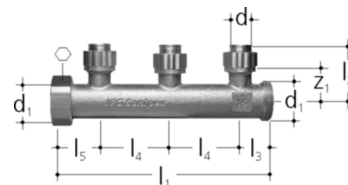

JRG Sanipex Verteiler 3-fach 5422

für max. 24 BW aus Rotguss, mit loser Mutter, Dichtung*, Aussengewinde und Bördel-Verschraubungen.

* AFM 34 Dichtungen dürfen nicht geölt oder gefettet werden.

JRG-Nr.	Orig. Nr.	d mm	d1 Zoll	l1 mm	l2 mm	l3 mm	l4 mm	l5 mm	z1 mm	Gewicht kg	NPK-Nr.	📦 Stück	📦 Stück	CHF Stück
5422.012	351523401	12	1	165	43	24	55	31	31	0.45	325.131	1	10	32105-0079 47.30
5422.016	351415801	16	1	165	46	24	55	31	29	0.53	325.131	1	10	32105-0080 56.00
5422.020	351501401	20	1	165	58	24	55	31	35	0.65	325.132	1	10	32105-0081 89.35