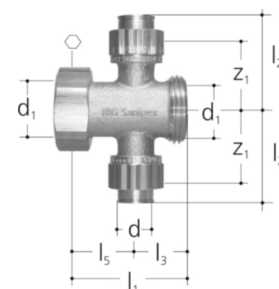

**JRG Sanipex Doppelverteiler 1-fach 5419**

für max. 24 BW, aus Rotguss mit loser Mutter, Dichtung\*, Aussengewinde und Bördel-Verschraubungen.

\* AFM 34 Dichtungen dürfen nicht geölt oder gefettet werden.

JRG-Nr.	Orig. Nr.	d mm	d1 Zoll	l1 mm	l2 mm	l3 mm	l5 mm	z1 mm	Gewicht kg	☞ Stück	☞ Stück	CHF Stück
5419.112	351523004	12	1	55	43	24	31	31	0.23	1	10	32105-0904 42.65
5419.116	351415404	16	1	55	46	24	31	29	0.27	1	10	32105-0905 47.80