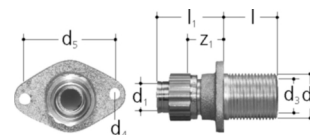

JRG Sanipex Wanddurchführung gerade 5542

aus Rotguss, mit Innen- und Aussengewinde und Bördel-Verschraubung, für Holzwände, Gipskartonplatten und Elementbau.

JRG-Nr.	Orig. Nr.	d mm	GN Zoll	d1 mm	d3 Zoll	d4 mm	d5 mm	d6 Zoll	l mm	l1 mm	z1 mm	Gewicht kg	NPK-Nr.	Stück	Stück	CHF Stück	
5542.030	351467501	16	1/2	16	1/2	7	50	3/4	40	39	22	0.3	322.311	1	15	32105-0327	29.60