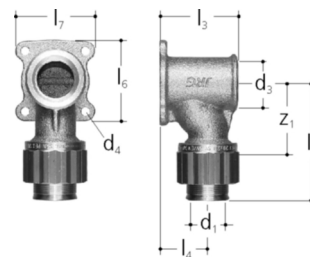

JRG Sanipex Winkel mit Flansch Classic, d16/20 5535

aus Rotguss, mit Innengewinde und Bördel-Verschraubung.

JRG-Nr.	Orig. Nr.	d mm	GN Zoll	d1 mm	d3 Zoll	d4 mm	l1 mm	l3 mm	l4 mm	l6 mm	l7 mm	z1 mm	Gewicht kg	NPK-Nr.	Stück	Stück	CHF Stück	
5535.710	351403301	16	1/2	16	1/2	5	51	29	17	44	42	34	0.07	322.211	1	25	32105-0308	19.40
5535.712	351504901	20	1/2	20	1/2	5	61	40	25	44	42	38	0.23	322.212	1	10	32105-0310	25.40
5535.714	351505001	20	3/4	20	3/4	5	59	40	25	44	42	36	0.23	322.232	1	10	32105-0312	32.40