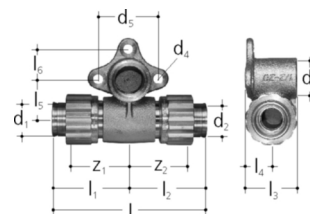

JRG Sanipex Armaturenanschluss, doppelt 5534

aus Rotguss, mit Innengewinde und Bördel-Verschraubungen, Distanzstück aus Kunststoff siehe 4610.090.

JRG-Nr.	Orig. Nr.	GN Zoll	d1 mm	d2 mm	d3 Zoll	d4 mm	d5 mm	l mm	l1 mm	l2 mm	l3 mm	l4 mm	l5 mm	l6 mm	z1 mm	z2 mm	Gewicht kg	NPK-Nr.	Stück	Stück	CHF Stück	
5534.016	351506201	1/2	16	16	1/2	6	40	88	44	44	34	17	26	20	24	24	0.24	322.711	1	10	32105-0306	41.80
5534.020	351507501	1/2	20	20	1/2	6	40	110	55	55	34	17	26	20	27	27	0.36	322.722	1	10	32105-0307	59.20