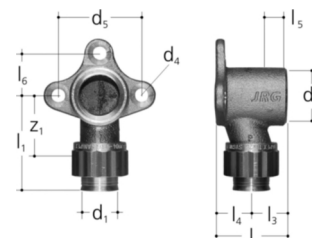

JRG Sanipex Armaturenanschluss, einfach 5533

aus Rotguss, mit Innengewinde und Bördel-Verschraubung, Distanzstück aus Kunststoff siehe 4610.090.

JRG-Nr.	Orig. Nr.	d mm	GN Zoll	d1 mm	d3 Zoll	d4 mm	d5 mm	l mm	l1 mm	l3 mm	l4 mm	l5 mm	l6 mm	z1 mm	Gewicht kg	NPK-Nr.	☞ Stück	☞ Stück	CHF Stück	
5533.012	351531201	12	1/2	12	1/2	6	40	35	45	18	17	15	20	31	0.14	322.211	1	20	32105-0301	16.60
5533.016	351508801	16	1/2	16	1/2	6	40	35	47	18	17	15	20	29	0.16	322.211	10	20	32105-0302	19.60
5533.020	351509001	20	1/2	20	1/2	6	40	35	49	18	17	15	20	27	0.19	322.212	5	20	32105-0303	26.70