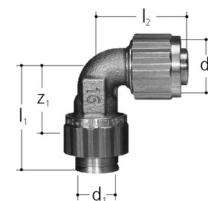

JRG Sanipex Winkel mit Stecknippel 5528

aus Rotguss, mit loser Mutter und Bördel-Verschraubung aus Messing für JRG Sanipex-Rohre, Stecknippel mit O-Ring-Dichtung, diese dürfen nur mit Silikonfett gefettet werden, passend zu: Mepla Armaturenanschluss durchgehend 602.283.00.1, Mepla Armaturenanschluss Universal 602.285.00.1, Mepla Systemwinkel für Hansavarox 616.130.00.1, Geberit Wasseranschluss mit Absperrventil für UP-Spülkasten ab Baujahr 2002, 240.177.00.1, Geberit Wasseranschlussnippel für Urinal Rohbauset 241.061.00.1, GROHE Wasseranschluss 42234 für WC-Spülkasten 6-9l 42 235 000.

JRG-Nr.	Orig. Nr.	d1 mm	d2 mm	l1 mm	l2 mm	z1 mm	Gewicht kg	NPK-Nr.	Stück	Stück	CHF Stück
5528.112	351563102	12	1/2	32	37	20	0.11	331.361	1	5	32105-0287 21.70
5528.116	351563002	16	1/2	44	37	27	0.13	331.361	5	5	32105-0288 21.90