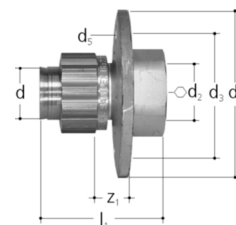

JRG Sanipex Armaturenanschluss gerade 5417

aus Rotguss, mit Innengewinde und Bördel-Verschraubung für Vorwand-Installationssysteme und Elementbau.

| JRG-Nr. | Orig. Nr. | d mm | GN Zoll | d mm | d2 Zoll | d3 mm | d4 mm | d5 mm | l1 mm | z1 mm | Gewicht kg | NPK-Nr. | Stück | Stück | CHF Stück | |
|----------|-----------|---------|------------|---------|------------|----------|----------|----------|----------|----------|---------------|---------|-------|-------|--------------|-------|
| 5417.000 | 351413001 | 16 | 1/2 | 16 | 1/2 | 40 | 55 | 6 | 46 | 46 | 0.15 | 322.411 | 1 | 10 | 32105-0069 | 37.60 |