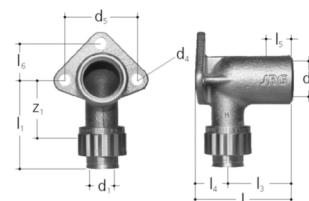

JRG Sanipex Armaturenanschluss, einfach 5415

aus Rotguss, mit Innengewinde und Bördel-Verschraubung für Vorwand-Installationssysteme und Elementbau.

JRG-Nr.	Orig. Nr.	d mm	GN Zoll	d1 mm	d3 Zoll	d4 mm	d5 mm	l mm	l1 mm	l3 mm	l4 mm	l5 mm	l6 mm	z1 mm	Gewicht kg	NPK-Nr.	☞ Stück	☞ Stück	CHF Stück	
5415.010	351534901	12	50	12	1/2	6	40	50	45	33	17	25	20	34	0.18	322.121	1	10	32105-0060	26.40
5415.050	351497601	16	50	16	1/2	6	40	50	49	33	17	25	20	33	0.20	322.121	10		32105-0061	25.10
5415.058	351534807	20	50	20	1/2	6	40	50	50	35	17	25	20	33	0.24		10		32105-0909	28.20
5415.080	351497701	16	80	16	1/2	6	40	80	49	63	17	43	20	33	0.25	322.131	1	10	32105-0062	28.20
5415.095	351477901	16	95	16	1/2	6	40	95	49	78	17	58	20	33	0.29	322.131	1	10	32105-0063	28.20
5415.098	351534806	20	95	20	1/2	6	40	95	50	78	17	58	20	33	0.34		1		32105-0846	31.10