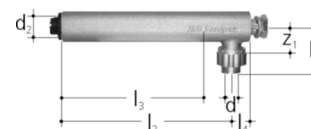

**JRG Sanipex Armaturenanschluss 5414**

aus Rotguss, mit Innengewinde und Bördel-Verschraubung für Vorwand-Installationssysteme.

JRG-Nr.	Orig. Nr.	d mm	GN Zoll	d2 Zoll	l mm	l1 mm	l2 mm	l3 mm	l4 mm	z1 mm	Gewicht kg	NPK-Nr.	📦 Stück	📦 Stück	CHF Stück	
5414.090	351420510	16	1/2	1/2	90	43	90	60	15	26	0.24	322.151	1	10	32105-0057	44.50
5414.130	351420502	16	1/2	1/2	130	43	130	100	15	26	0.34	322.151	1	10	32105-0058	46.10
5414.150	351420501	16	1/2	1/2	150	43	150	120	15	26	0.39	322.151	1	10	32105-0059	47.10