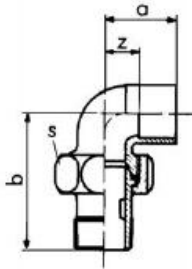

## Winkelverschraubung

• Rotguss

R [inch]	d [mm]	Code	CHF	NPK	SP	GP	Gewicht [kg]	b [mm]	a [mm]	z [mm]	s [mm]
3/4	12	767 098 003			5	125	0.076	43	18	8	24
1/2	15	767 098 005			5	100	0.125	51	23	11	30
1/2	18	767 098 008			5	100	0.130	54	26	12	30
3/4	22	767 098 009			5	50	0.215	62	31	14	37
1	28	767 098 010		23 43 78	5	30	0.335	74	35	15	46