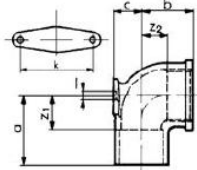

7472

Winkel

- Rotguss oder Siliziumbronze

Rp [inch]	d [mm]	Code	CHF	SP	GP	Gewicht [kg]	z1 [mm]	c [mm]	b [mm]	a [mm]	k [mm]	z2 [mm]
½	12	<b>767 472 018</b>		10	150	0.065	11	9	19	20	40	8
½	15	<b>767 472 020</b>		10	150	0.065	12	11	21	23	35	10
½	18	<b>767 472 021</b>		10	120	0.093	11	12	22	24	40	11