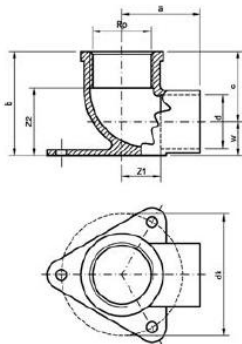

7471b

Winkel

- Rotguss oder Siliziumbronze

d [mm]	Rp [inch]	Code	CHF	NPK	SP	GP	Gewicht [kg]
10	1/2	767 471 318			10	10	0.080
12	3/8	767 471 319		23 22 34	10	200	0.060
12	1/2	767 471 320		23 22 44	10	150	0.080
15	3/8	767 471 322			10	10	0.078
15	1/2	767 471 323		23 22 45	10	120	0.085
18	1/2	767 471 324		23 22 46	10	120	0.104

c [mm]	b [mm]	a [mm]	dk [mm]	z1 [mm]	z2 [mm]
18	25	22	40	13	14
17	26	20	34	10	17
19	28	20	40	11	17
10	19	21	34	10	10
21	32	23	40	12	21
22	34	24	40	11	23