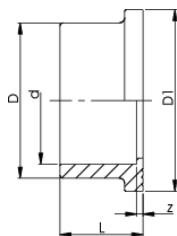

Instaflex Bundbuchse flach 5030

| Lief.-Nr. | d | L | h | D | D1 | z | Art.-Nr. |
|-------------|-----|----|----|-----|-----|---|------------|
| 761 066 631 | 20 | 20 | 6 | 27 | 34 | 5 | 32104-0270 |
| 761 066 632 | 25 | 23 | 7 | 33 | 41 | 5 | 32104-0271 |
| 761 066 633 | 32 | 25 | 7 | 41 | 50 | 5 | 32104-0272 |
| 761 066 634 | 40 | 27 | 8 | 50 | 61 | 5 | 32104-0273 |
| 761 066 635 | 50 | 30 | 8 | 61 | 73 | 5 | 32104-0274 |
| 761 066 636 | 63 | 33 | 9 | 76 | 90 | 5 | 32104-0275 |
| 761 066 637 | 75 | 35 | 10 | 90 | 106 | 4 | 32104-0276 |
| 761 066 638 | 90 | 42 | 11 | 109 | 125 | 6 | 32104-0277 |
| 761 066 639 | 110 | 49 | 12 | 131 | 150 | 7 | 32104-0278 |