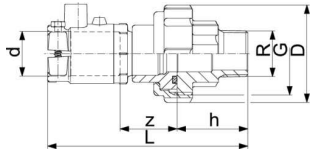

Instaflex Verschraubung mit AG 6225

Lief.-Nr.	d	R	L	h	z	G	D	Art.-Nr.
760 857 214	16	1/2"	106	38	31	1"	41	32104-0623
760 857 215	20	1/2"	109	40	30	1 1/4"	50	32104-0624
760 857 216	25	3/4"	116	41	33	1 1/2"	56	32104-0625
760 857 217	32	1"	124	45	37	2"	69	32104-0626
760 857 218	40	1 1/4"	137	48	42	2 1/2"	83	32104-0627
760 857 219	50	1 1/2"	143	48	46	2 3/4"	90	32104-0628
760 857 220	63	2"	158	54	53	3 1/2"	110	32104-0629