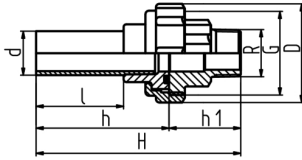

Instaflex Verschraubung mit AG 6220

| Lief.-Nr.   | l  | d  | G      | H   | h  | h1 | D   | Art.-Nr.   |
|-------------|----|----|--------|-----|----|----|-----|------------|
| 761 069 400 | 45 | 16 | 1/2"   | 106 | 68 | 38 | 41  | 32104-0595 |
| 761 069 401 | 47 | 20 | 1/2"   | 110 | 70 | 40 | 46  | 32104-0596 |
| 760 857 202 | 50 | 25 | 3/4"   | 117 | 76 | 41 | 52  | 32104-0597 |
| 761 069 403 | 50 | 32 | 1"     | 123 | 78 | 45 | 64  | 32104-0598 |
| 761 069 404 | 56 | 40 | 1 1/4" | 136 | 88 | 48 | 79  | 32104-0599 |
| 761 069 405 | 58 | 50 | 1 1/2" | 141 | 93 | 48 | 85  | 32104-0600 |
| 761 069 406 | 60 | 63 | 2"     | 152 | 98 | 54 | 104 | 32104-0601 |