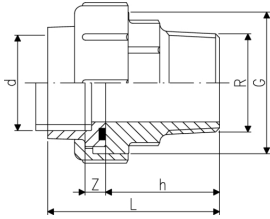

Instaflex Übergang-Verschraubung Muffe-AG 5036

inkl. O-Ring

Lief.-Nr.	d	R	L	h	z	G	Art.-Nr.
761 066 698	16	1/2"	61	38	8	1"	32104-0295
761 066 699	20	1/2"	63	40	8	1 1/4"	32104-0296
761 066 700	25	3/4"	67	41	8	1 1/2"	32104-0297
761 066 701	32	1"	73	45	8	2"	32104-0298
760 857 159	40	1 1/4"	80	48	10	2 1/2"	32104-0299
761 066 703	50	1 1/2"	83	48	10	2 3/4"	32104-0300
760 857 161	63	2"	92	54	10	3 1/2"	32104-0301