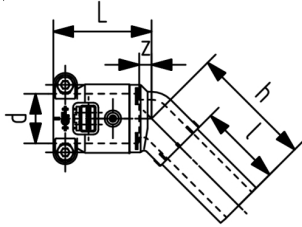

Instaflex Winkel 45° Muffen-Stutzen 6223

Lief.-Nr.	l	d	L	h	z	Art.-Nr.
761 069 447	38	16	44	50	6	32104-0616
761 069 448	40	20	46	54	7	32104-0617
761 069 449	42	25	50	57	8	32104-0618
761 069 450	42	32	51	60	9	32104-0619
761 069 451	47	40	58	67	11	32104-0620
761 069 452	49	50	63	75	14	32104-0621
761 069 453	51	63	68	79	17	32104-0622