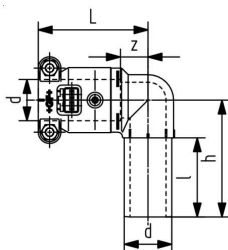

Instaflex Winkel 90° Muffen-Stutzen 6222

Lief.-Nr.	l	d	L	h	z	Art.-Nr.
761 069 434	40	16	47	53	10	32104-0609
761 069 435	40	20	54	58	14	32104-0610
761 069 436	42	25	58	62	16	32104-0611
761 069 437	42	32	60	66	18	32104-0612
761 069 438	47	40	69	77	22	32104-0613
761 069 439	49	50	78	85	29	32104-0614
761 069 440	51	63	86	96	36	32104-0615