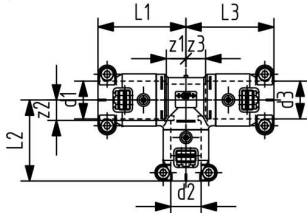

Instaflex T 90° reduziert 6205

Lief.-Nr.	d3	d1	d2	L1	L2	L3	z1	z2	z3	Art.-Nr.
761 069 249	16	20	16	54	47	47	14	10	10	32104-0480
761 069 250	20	20	16	54	49	54	14	11	14	32104-0481
761 069 256	20	25	20	58	54	54	16	14	14	32104-0483
761 069 257	20	25	25	58	58	54	16	16	14	32104-0485
761 069 251	25	25	16	58	54	58	16	16	16	32104-0482
761 069 252	25	25	20	58	54	58	16	14	16	32104-0484
761 069 258	25	32	25	60	58	58	18	16	16	32104-0487
761 069 253	32	32	20	60	58	60	18	18	18	32104-0486
761 069 254	32	32	25	60	58	60	18	16	18	32104-0488
761 069 259	40	40	20	69	63	69	22	23	22	32104-0489
761 069 255	40	40	25	69	63	69	22	21	22	32104-0490
761 069 260	40	40	32	69	63	69	22	21	22	32104-0491
761 069 261	50	50	25	78	72	78	29	30	29	32104-0492
761 069 262	50	50	32	78	72	78	29	30	29	32104-0493
761 069 263	63	63	25	86	81	86	36	39	36	32104-0494
761 069 264	63	63	40	86	85	86	36	38	36	32104-0495