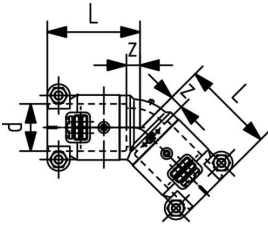

Instaflex Winkel 45° 6203

Lief.-Nr.	d	L	z	Art.-Nr.
761 069 227	16	44	6	32104-0460
761 069 228	20	46	7	32104-0461
761 069 229	25	50	8	32104-0462
761 069 230	32	51	9	32104-0463
761 069 231	40	58	11	32104-0464
761 069 232	50	63	14	32104-0465
761 069 233	63	68	17	32104-0466
761 069 234	75	88	21	32104-0467
761 069 235	90	98	25	32104-0468
761 069 236	110	111	31	32104-0469