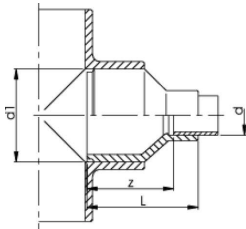

Instaflex Reduktion 5045

Lief.-Nr.	d	d1	L	z	Art.-Nr.
761 066 670	16	20	30	15	32104-0324
761 066 671	16	25	33	18	32104-0325
761 066 672	20	25	33	18	32104-0326
761 066 674	20	32	40	25	32104-0327
761 066 677	20	40	42	27	32104-0329
761 066 681	20	50	55	40	32104-0332
761 066 686	20	63	58	43	32104-0336
761 066 675	25	32	40	22	32104-0328
761 066 678	25	40	42	24	32104-0330
761 066 682	25	50	55	37	32104-0333
761 066 687	25	63	58	40	32104-0337
761 066 679	32	40	42	22	32104-0331
761 066 683	32	50	55	35	32104-0334
761 066 688	32	63	58	38	32104-0338
761 066 684	40	50	55	33	32104-0335
761 066 689	40	63	58	36	32104-0339
761 066 690	50	63	58	33	32104-0340
761 066 742	63	75	67	39	32104-0341
761 066 746	63	90	74	46	32104-0342
761 066 747	63	110	86	58	32104-0344
761 066 745	75	90	74	43	32104-0343
761 066 749	75	110	86	55	32104-0345
761 066 748	90	110	86	50	32104-0346