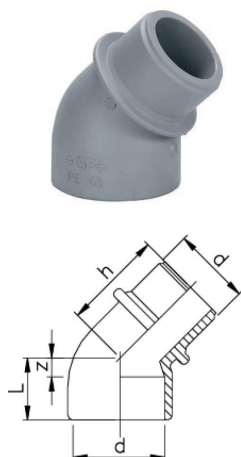

Instaflex Winkel 45° Muffen-Stutzen 5018

Lief.-Nr.	d	L	D	h	z	Art.-Nr.
761 066 907	16	21	22	29	6	32104-0247
761 066 908	20	22	26	30	7	32104-0248
761 066 909	25	25	32	35	7	32104-0249
761 066 910	32	30	40	40	10	32104-0250
761 066 911	40	34	51	46	12	32104-0251
761 066 912	50	39	64	53	14	32104-0252
761 066 913	63	45	81	62	17	32104-0253