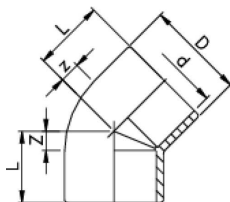

Instaflex Winkel 45° 5010

Lief.-Nr.	d	L	D	z	Art.-Nr.
761 066 610	16	21	22	6	32104-0227
761 066 611	20	22	26	7	32104-0228
761 066 612	25	25	32	7	32104-0229
761 066 613	32	30	40	10	32104-0230
761 066 614	40	34	51	12	32104-0231
761 066 615	50	39	64	14	32104-0232
761 066 616	63	45	81	17	32104-0233
761 066 617	75	51	92	20	32104-0234
761 066 618	90	58	109	22	32104-0235
761 066 619	110	68	134	26	32104-0236