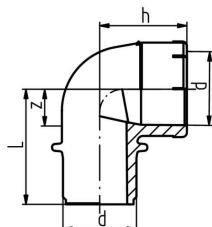

Instaflex Winkel 90° Muffen-Stutzen 5008

Lief.-Nr.	d	L	D	h	z	Art.-Nr.
761 066 900	16	25	22	34	10	32104-0220
761 066 901	20	28	26	36	13	32104-0221
761 066 902	25	32	32	44	14	32104-0222
761 066 903	32	38	40	50	18	32104-0223
761 066 904	40	44	51	58	22	32104-0224
761 066 905	50	51	64	70	26	32104-0225
761 066 906	63	62	81	82	34	32104-0226