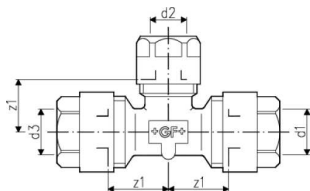

Instaflex T 90° reduziert 3335/3356/3357

Lief.-Nr.	d3	d1	d2	z1	z2	z3	Art.-Nr.
760 857 056	20	20	16	24	23	23	32104-0105
760 857 057	16	20	16	24	23	23	32104-0106
760 857 058	16	20	20	24	24	23	32104-0107

2320