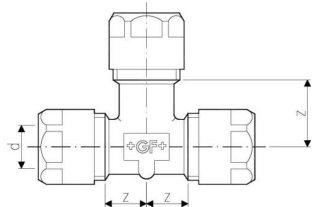

Instaflex T 90° egal 3350

Lief.-Nr.	d	z	Art.-Nr.
760 857 054	16	22	32104-0103
760 857 055	20	24	32104-0104

2320