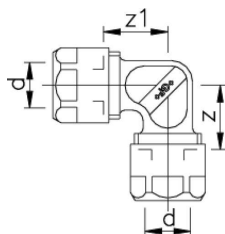

Instaflex Winkel 90° 3363

Lief.-Nr.	d	z	z1	Art.-Nr.
760 857 047	16	22	22	32104-0111
760 857 048	20	24	24	32104-0112

2320