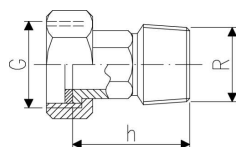

Instaflex Übergangs-Verschraubung 3312

inkl. Dichtung

Lief.-Nr.	R	G	h	Art.-Nr.
760 857 060	3/4"	3/4"	37	32104-0094

2320