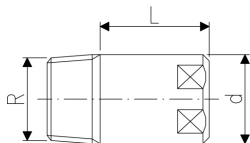

Instaflex Stopfen lang 3264

Lief.-Nr.	R	D	L	Art.-Nr.
760 857 144	3/4"	27	52	32104-0059
760 857 145	1"	33	54	32104-0060

2320