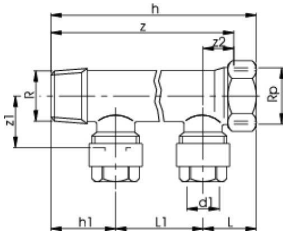

Instaflex Verteiler 1" (DN 25) 3250

Lief.-Nr.	d	Rp	Verteiler	R	h	L1	Art.-Nr.
760 857 066	16	1"	1-fach	1"	62		32104-0055
760 857 069	20	1"	1-fach	1"	135	60	32104-0058
760 857 070	16	1"	3-fach	1"	152	45	32104-0053
760 857 071	16	1"	4-fach	1"	197	45	32104-0054