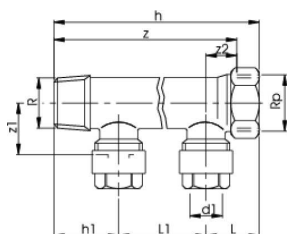

Instaflex Verteiler 3/4" (DN20) 3270

Lief.-Nr.	d	Rp	R	Verteiler	h	L1	Art.-Nr.
760 857 061	16	3/4"	3/4"	1-fach	59		32104-0067
760 857 062	20	3/4"	3/4"	1-fach	69		32104-0068
760 857 063	16	3/4"	3/4"	2-fach	104	45	32104-0069
760 857 064	16	3/4"	3/4"	3-fach	149	45	32104-0070
760 857 065	16	3/4"	3/4"	4-fach	194	45	32104-0071