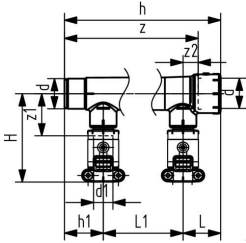

Instaflex PB-Verteiler, d25 (DN 20) 5062

Lief.-Nr.	d	d1	Verteiler	L1	h	H	Art.-Nr.
761 066 250	25	16	1-fach		63	60	32104-0359
761 066 251	25	20	1-fach		78	64	32104-0360
761 066 252	25	16	2-fach	45	108	60	32104-0361
761 066 253	25	16	3-fach	45	153	60	32104-0362
761 066 254	25	16	4-fach	45	198	60	32104-0363