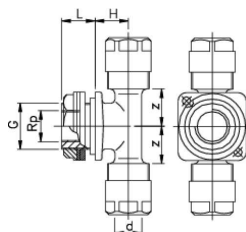

Instaflex Armaturenanschluss doppelt 3073

mit Befestigungssatz.

Lief.-Nr.	d	Rp	H	L	z	G	Art.-Nr.
760 857 018	16	1/2"	22	14	26	1"	32104-0023

2320